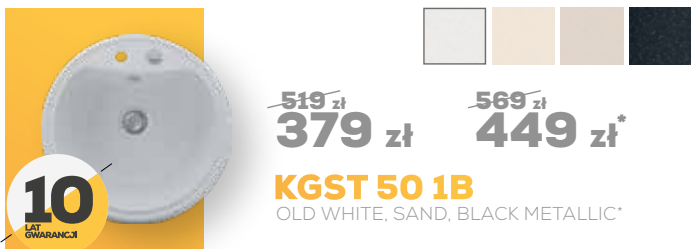

~~519 zł~~
379 zł

~~569 zł~~
449 zł*

KGST 50 1B
OLD WHITE, SAND, BLACK METALLIC*

Korek automatyczny • Odpływ 3 1/2" • Odporność na szok termiczny • Odporność na zarysowania • Ilość fabrycznie wyciętych otworów: 2 • Montaż nablutowy • Łatwość w konserwacji • 1 komora • Montaż do szafki 60 cm • Odporność na zabrudzenia • Wymiary: Ø 51 cm